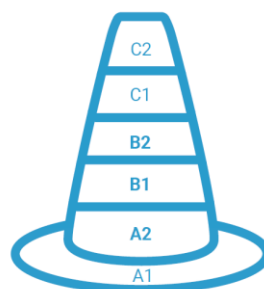

PROVES

- Prova escrita i prova oral per avaluar la competència comunicativa. Les proves es fan en un centre escolar

UN DIPLOMA CONCEBUT ESPECIALMENT PER AL PÚBLIC ESCOLAR

El DELFF Scolaire està harmonitzat sobre l'escala dels sis nivells del Marc Europeu Comú de Referència per a les llengües. Els diplomes (DELFF i DALF) són independents i ratifiquen el domini de les quatre competències lingüístiques : producció i comprensió orals i escrites.

MECR (Marc Europeu Comú de Referència per a les llengües)

El DELFF Scolaire B1 permet :

- Accedir al Batxibac
- Demanar una beca ERASMUS

El DELFF Scolaire B2 permet :

- Accedir a una universitat francesa (Parcoursup)
- Es reconeix com a requisit per a l'obtenció dels graus universitaris